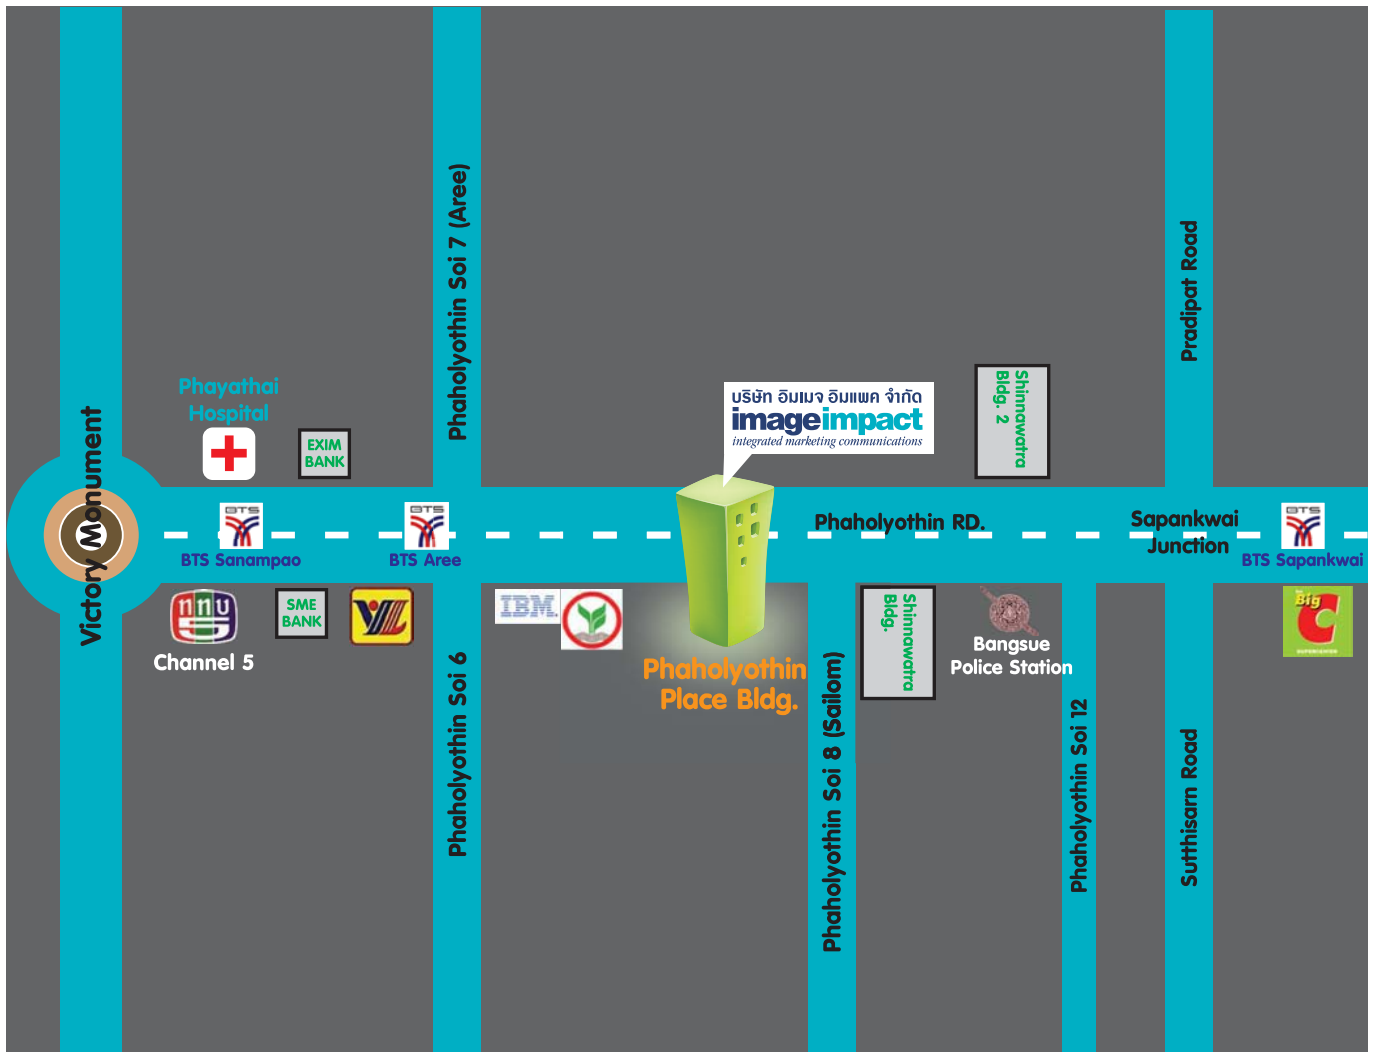

Our Map

Image Impact Ltd.
408/30 Phaholyothin Place Building,
Level 8 Phaholyothin Road
Samsen Nai, Phayathai
Bangkok 10400, Thailand
Tel : + 66 (0) 2357-1180 - 3
Fax : + 66 (0) 2357-1185
E-mail : info@imageimpact.co.th
Website : http://www.imageimpact.co.th